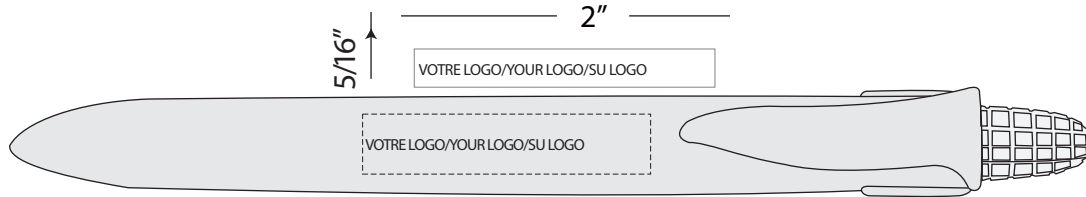

CLICK PEN

Dimension du stylo / Dimension of pen / Tamaño del bolígrafo: 5 5/8" long / de largo (approx.)

GREEN PEN

Dimension du stylo / Dimension of pen / Tamaño del bolígrafo: 5 9/16" long / de largo (approx.)

EVERGREEN

Dimension du stylo / Dimension of pen / Tamaño del bolígrafo: 5 3/8" long / de largo (approx.)