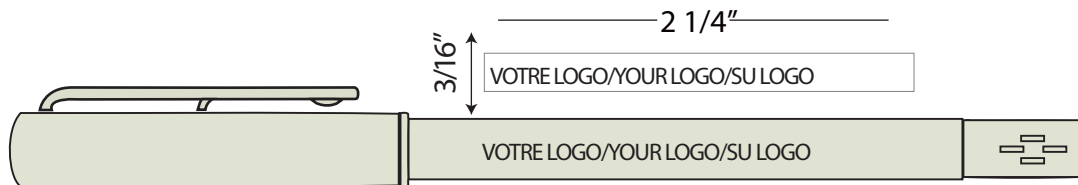

CLICK PEN

Dimension du stylo / Dimension of pen / Tamaño del bolígrafo: 5 5/8" long / de largo (approx.)

GREEN PEN

Dimension du stylo / Dimension of pen / Tamaño del bolígrafo: 5 9/16" long / de largo (approx.)

EVERGREEN

Dimension du stylo / Dimension of pen / Tamaño del bolígrafo: 5 3/8" long / de largo (approx.)